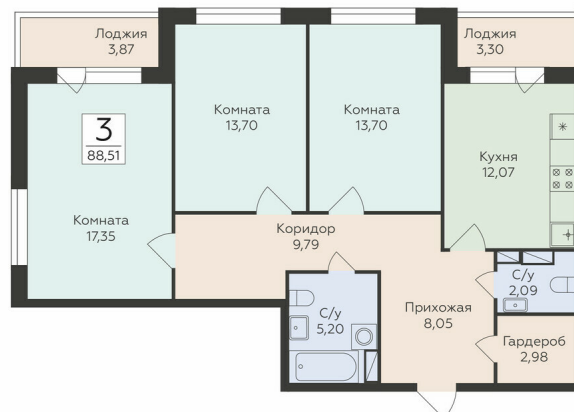

<https://rzv.ru/choice-flat/flat-6905672/>

г. Воронеж, Воронеж, ул. Чапаева, 68а

№ квартиры: 395

Этаж: 7

Площадь: 88.51 кв. м.

Стоимость м2: 133 765

Стоимость: 11 839 540

Действительно на: 30.04.2026

Расположение на этаже

Расположение на генплане