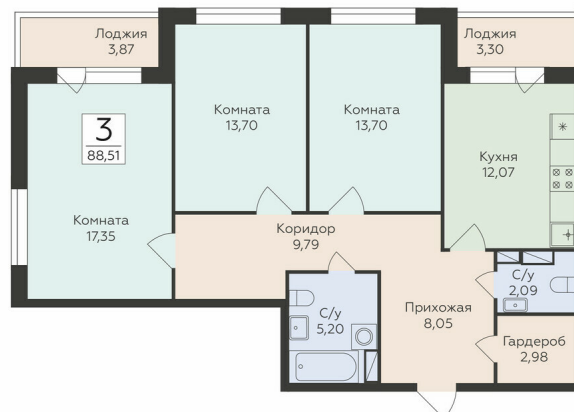

<https://rzv.ru/choice-flat/flat-6905672/>

г. Воронеж, Воронеж, ул. Чапаева, 68а

№ квартиры: 395

Этаж: 7

Площадь: 88.51 кв. м.

Стоимость м2: 145 315

Стоимость: 12 861 831

Действительно на: 10.07.2026

Расположение на этаже

Расположение на генплане