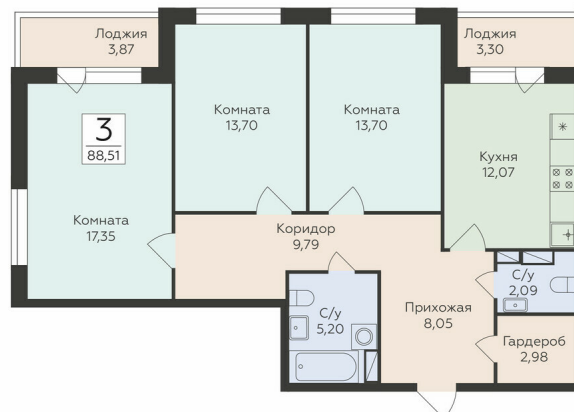

<https://rzv.ru/choice-flat/flat-6905673/>

г. Воронеж, Воронеж, ул. Чапаева, 68а

№ квартиры: 411

Этаж: 9

Площадь: 88.51 кв. м.

Стоимость м2: 133 765

Стоимость: 11 839 540

Действительно на: 30.04.2026

Расположение на этаже

Расположение на генплане