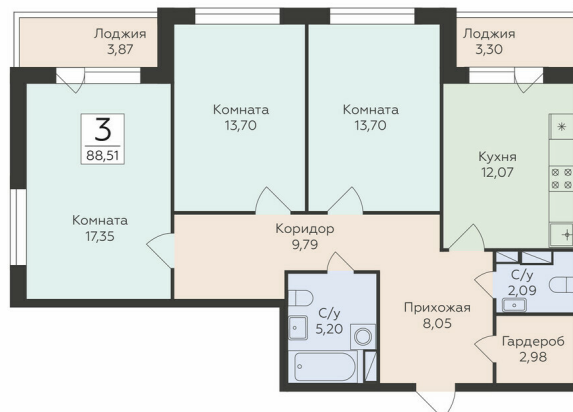

<https://rzv.ru/choice-flat/flat-6905673/>

г. Воронеж, Воронеж, ул. Чапаева, 68а

№ квартиры: 411

Этаж: 9

Площадь: 88.51 кв. м.

Стоимость м2: 145 315

Стоимость: 12 861 831

Действительно на: 10.07.2026

Расположение на этаже

Расположение на генплане