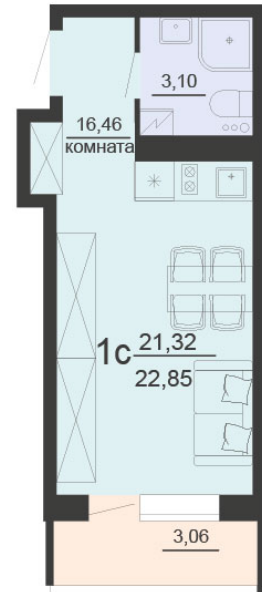

<https://rzv.ru/choice-flat/flat-6905693/>

г. Воронеж, г. Воронеж, ул. Богдана  
Хмельницкого, 45а  
№ квартиры: 513  
Этаж: 17  
Площадь: 22.85 кв. м.

**Стоимость м2: 127 100**

**Стоимость: 2 904 235**

Действительно на: 06.04.2025

### Расположение на этаже

### Расположение на генплане