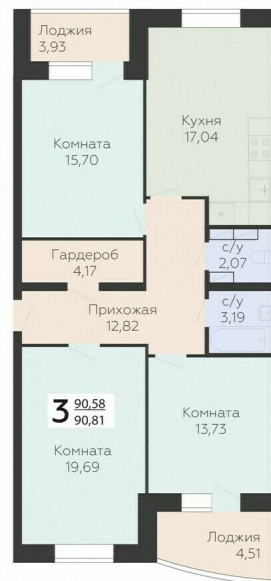

<https://rzv.ru/choice-flat/flat-6905705/>

г. Орёл, Орловская обл, г.Орел, ул. Панчука, 85

№ квартиры: 388

Этаж: 13

Площадь: 90.81 кв. м.

Стоимость м2: 90 100

Стоимость: 8 181 981

Действительно на: 01.04.2025

Расположение на этаже

Расположение на генплане