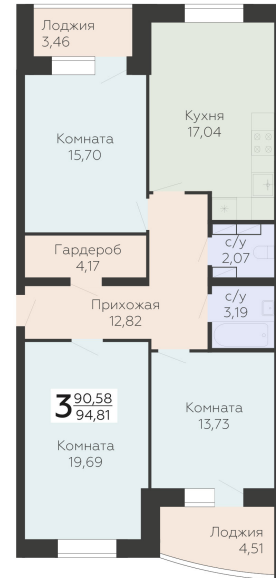

<https://rzv.ru/choice-flat/flat-6905705/>

г. Орёл, Орёл, ул. Панчука, 85
 № квартиры: 388
 Этаж: 13
 Площадь: 94.81 кв. м.

Стоимость м2: 89 200
Стоимость: 8 457 052

Действительно на: 18.05.2026

Расположение на этаже

Расположение на генплане