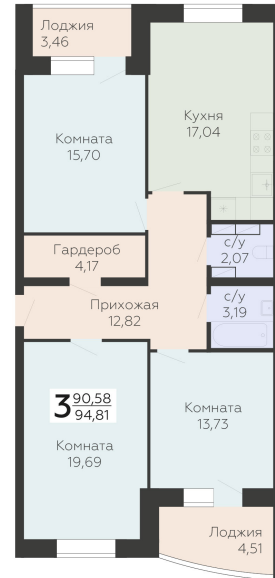

<https://rzv.ru/choice-flat/flat-6905705/>

г. Орёл, Орловская обл, г.Орел, ул. Панчука, 85

№ квартиры: 388

Этаж: 13

Площадь: 94.81 кв. м.

Стоимость м2: 97 500

Стоимость: 9 243 975

Действительно на: 19.03.2026

Расположение на этаже

Расположение на генплане