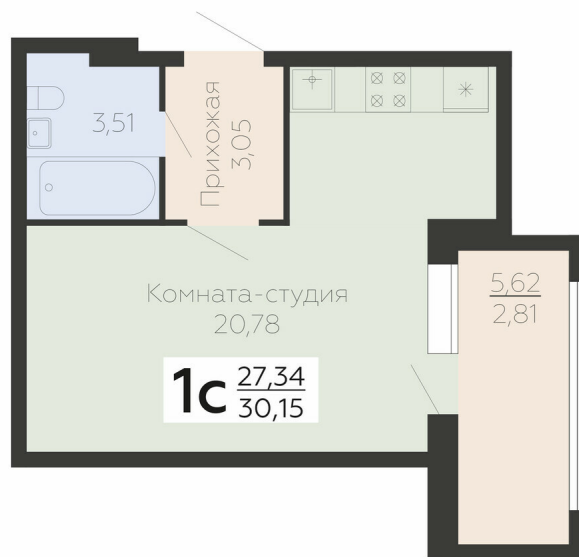

<https://rzv.ru/choice-flat/flat-6905761/>

г. Воронеж, г. Воронеж, ул. Березовая роща, 1с

№ квартиры: 62

Этаж: 7

Площадь: 30.15 кв. м.

Стоимость м2: 180 500

Стоимость: 5 442 075

Действительно на: 03.04.2025

Расположение на этаже

Расположение на генплане