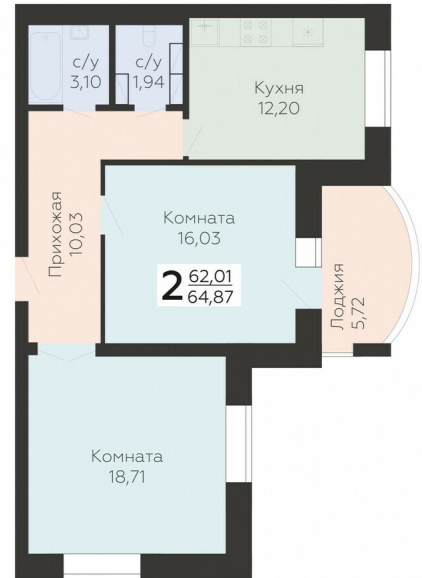

<https://rzv.ru/choice-flat/flat-6905770/>

г. Орёл, Орёл, ул. Панчука, 85

№ квартиры: 237

Этаж: 13

Площадь: 64.87 кв. м.

Стоимость м2: 78 640

Стоимость: 5 101 377

Действительно на: 18.05.2026

Расположение на этаже

Расположение на генплане