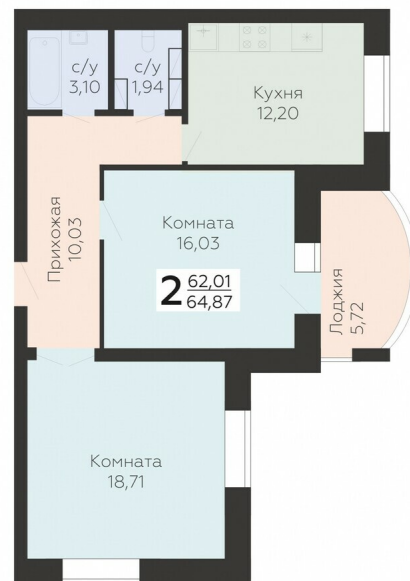

<https://rzv.ru/choice-flat/flat-6905770/>

г. Орёл, Орловская обл, г.Орел, ул. Панчука, 85

№ квартиры: 237

Этаж: 13

Площадь: 64.87 кв. м.

**Стоимость м2: 95 400**

**Стоимость: 6 188 598**

Действительно на: 01.04.2025

### Расположение на этаже

### Расположение на генплане