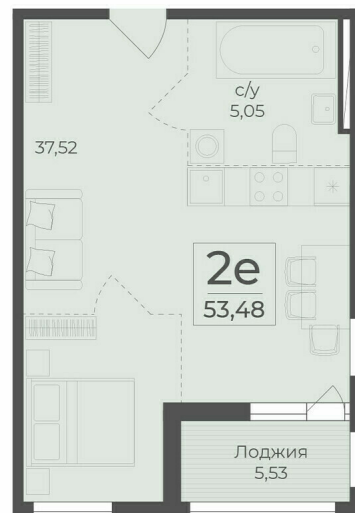

<https://rzv.ru/choice-flat/flat-6905820/>

г. Ялта, г. Ялта, в районе шоссе Южнобережное,
между троллейбусными остановками "пл.
Дружба и Винзавод"

№ квартиры: 483

Этаж: 10

Площадь: 53.48 кв. м.

Стоимость м2: 317 800

Стоимость: 16 995 944