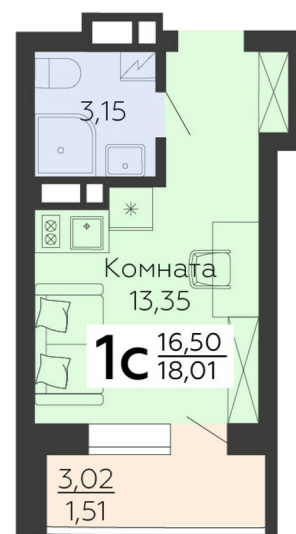

<https://rzv.ru/choice-flat/flat-6905827/>

г. Воронеж, г. Воронеж, улица 45-й Стрелковой дивизии, 113, 115, 117, 119

№ квартиры: 416

Этаж: 15

Площадь: 18.01 кв. м.

Стоимость м2: 180 200

Стоимость: 3 245 402

Действительно на: 02.04.2025

Расположение на этаже

Расположение на генплане