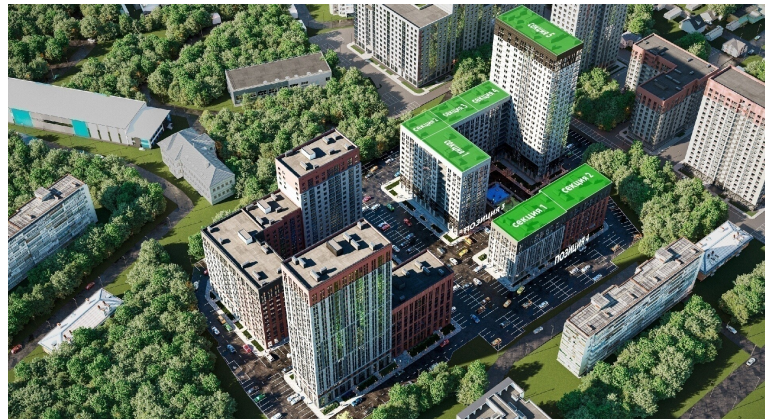

Расположение на генплане

развитие

RZV.RU

+7 (473) 260-22-00

Офис продаж:

Воронеж, ул. 45 Стрелковой Дивизии, 110 ,
остановка «Клиническая»