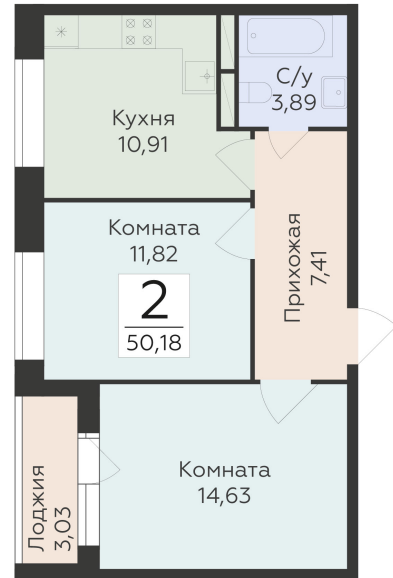

Подъезд 5

2-комнатная  
квартира

<https://rzv.ru/choice-flat/flat-6905930/>

г. Воронеж, ул. Матросова, 64а

№ квартиры: 244

Этаж: 7

Площадь: 50.18 кв. м.

**Стоимость м2: 147 400**

### Расположение на этаже