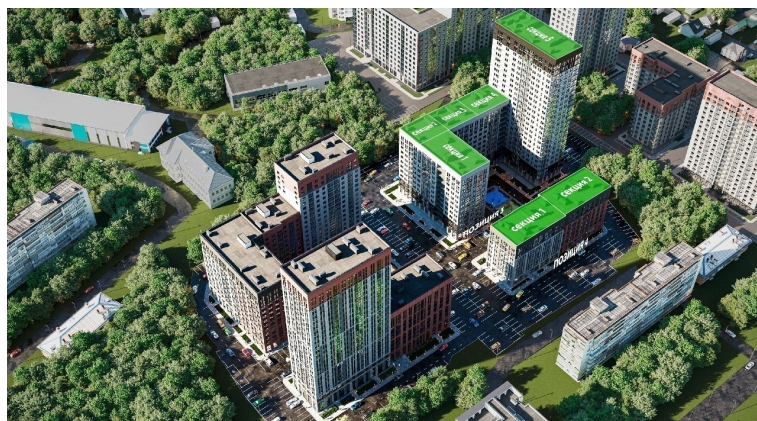

Подъезд 5

2-комнатная
квартира

<https://rzv.ru/choice-flat/flat-6905931/>

г. Воронеж, ул. Матросова, 64а

№ квартиры: 252

Этаж: 8

Площадь: 50.18 кв. м.

Стоимость м2: 147 400

Стоимость: 7 396 532

Действительно на: 01.04.2025

Расположение на этаже

Расположение на генплане

развитие

RZV.RU

260-22-00

Офис продаж:

Воронеж, ул. 45 Стрелковой Дивизии, 110 ,
остановка «Клиническая»