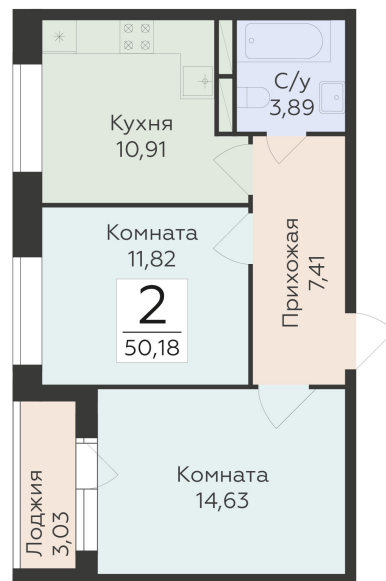

Подъезд 5

2-комнатная
квартира

<https://rzv.ru/choice-flat/flat-6905931/>

г. Воронеж, ул. Матросова, 64а

№ квартиры: 252

Этаж: 8

Площадь: 50.18 кв. м.

Стоимость м2: 147 400

Стоимость: 7 396 532

Действительно на: 01.04.2025

Расположение на этаже

Расположение на генплане

развитие

RZV.RU

260-22-00

Офис продаж: