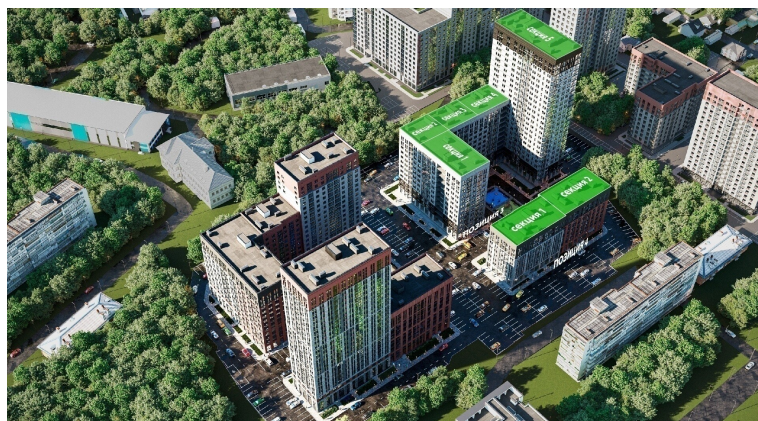

Расположение на генплане

развитие

RZV.RU

260-22-00

Офис продаж:
Воронеж, ул. 45 Стрелковой Дивизии, 110 ,
остановка «Клиническая»