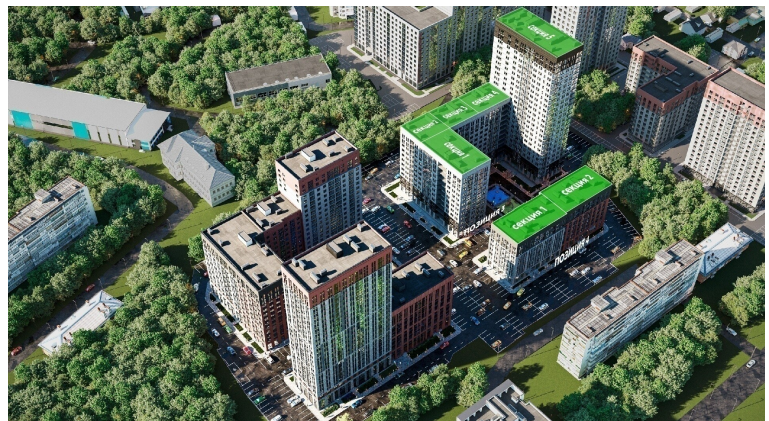

Расположение на генплане

развитие

RZV.RU

260-22-00

Офис продаж:

Воронеж, ул. 45 Стрелковой Дивизии, 110 ,
остановка «Клиническая»