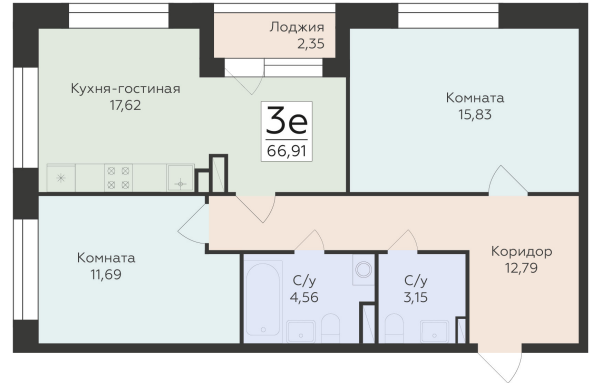

Подъезд 2

3-ком.
квартира
(Евро)

<https://rzv.ru/choice-flat/flat-6905939/>

г. Воронеж, ул. Матросова, 64а

№ квартиры: 90

Этаж: 7

Площадь: 66.91 кв. м.

Стоимость м2: 139 500

Стоимость: 9 333 945

Действительно на: 01.04.2025

Расположение на этаже

Расположение на генплане

развитие

RZV.RU

260-22-00

Офис продаж:
Воронеж, ул. 45 Стрелковой Дивизии, 110 ,
остановка «Клиническая»