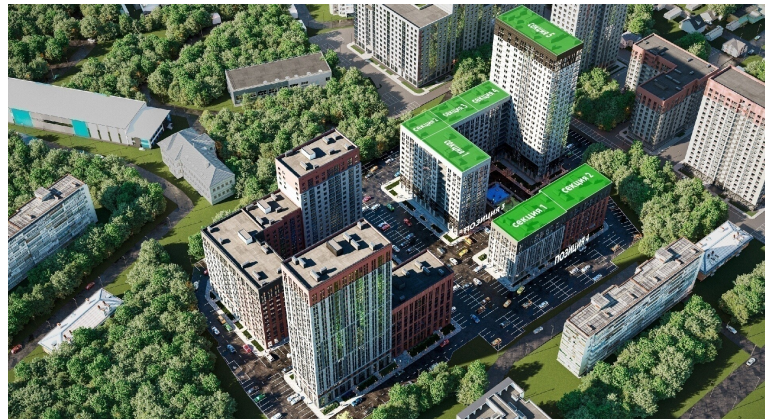

Подъезд 2

3-ком.
квартира
(Евро)

<https://rzv.ru/choice-flat/flat-6905939/>

г. Воронеж, ул. Матросова, 64а

№ квартиры: 90

Этаж: 7

Площадь: 66.91 кв. м.

Стоимость м2: 139 500

Стоимость: 9 333 945

Действительно на: 01.04.2025

Расположение на этаже

Расположение на генплане

развитие

RZV.RU

260-22-00

Офис продаж:
Воронеж, ул. 45 Стрелковой Дивизии, 110 ,
остановка «Клиническая»