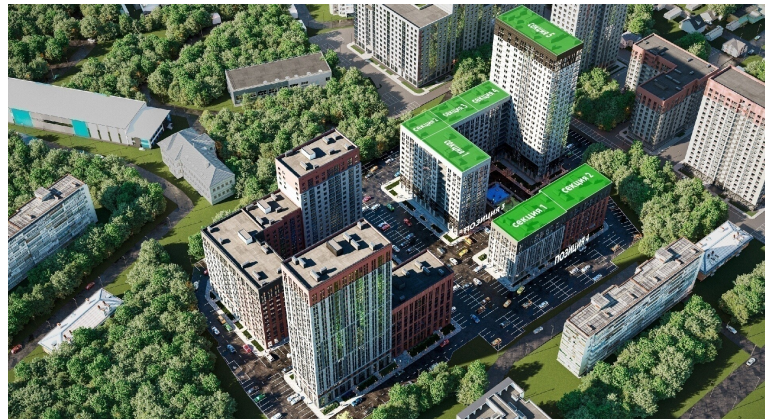

Расположение на генплане

развитие

RZV.RU

260-22-00

Офис продаж:

Воронеж, ул. 45 Стрелковой Дивизии, 110 ,
остановка «Клиническая»