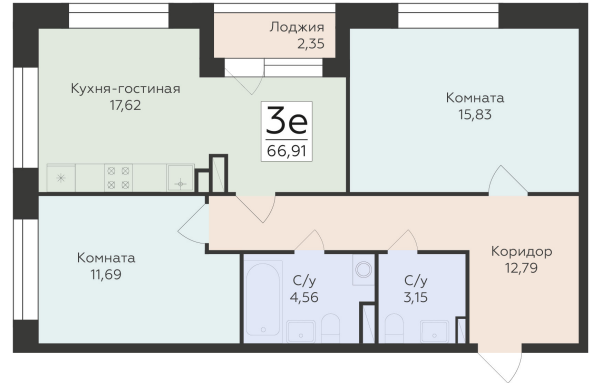

Подъезд 2

3-ком.
квартира
(Евро)

<https://rzv.ru/choice-flat/flat-6905940/>

г. Воронеж, ул. Матросова, 64а

№ квартиры: 94

Этаж: 8

Площадь: 66.91 кв. м.

Стоимость м2: 139 500

Стоимость: 9 333 945

Действительно на: 01.04.2025