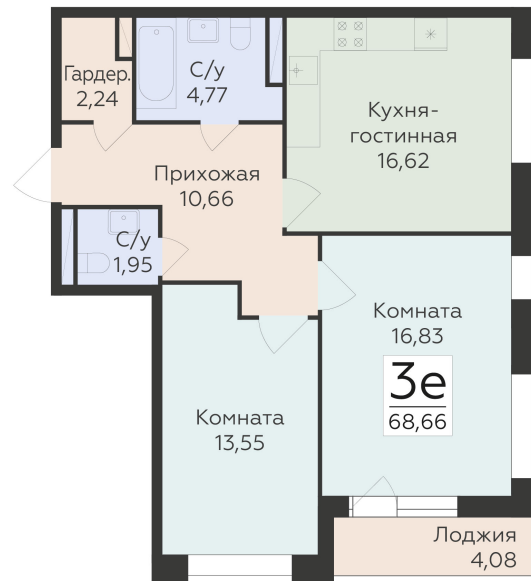

Подъезд 5

3-ком.
квартира
(Евро)

<https://rzv.ru/choice-flat/flat-6905947/>

г. Воронеж, ул. Матросова, 64а

№ квартиры: 225

Этаж: 5

Площадь: 68.66 кв. м.

Стоимость м2: 139 300

Стоимость: 9 564 338

Действительно на: 01.04.2025

Расположение на этаже

Расположение на генплане

развитие

RZV.RU

260-22-00

Офис продаж: