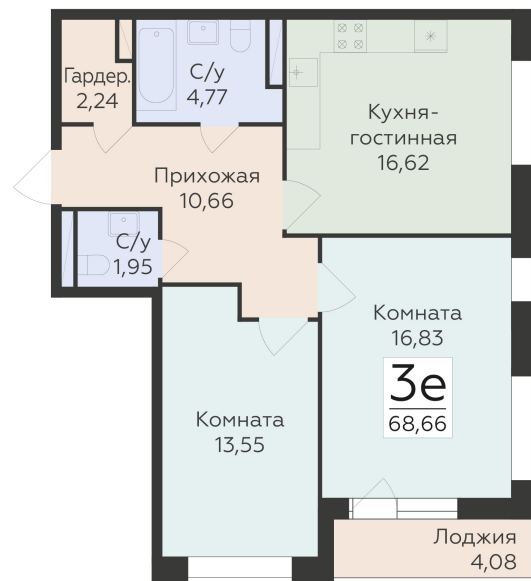

Подъезд 5

3-ком.
квартира
(Евро)

<https://rzv.ru/choice-flat/flat-6905949/>

г. Воронеж, ул. Матросова, 64а

№ квартиры: 249

Этаж: 8

Площадь: 68.66 кв. м.

Стоимость м2: 139 300

Стоимость: 9 564 338

Действительно на: 02.04.2025

Расположение на этаже

Расположение на генплане

развитие

RZV.RU

260-22-00

Офис продаж: