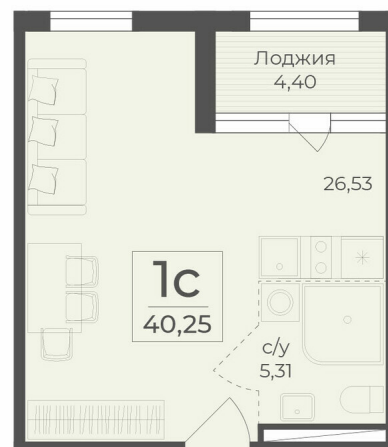

<https://rzv.ru/choice-flat/flat-6905960/>

г. Ялта, г. Ялта, в районе шоссе Южнобережное,
между троллейбусными остановками "пл.
Дружба и Винзавод"

№ квартиры: 379

Этаж: 5

Площадь: 40.25 кв. м.

Стоимость м2: 298 100

Стоимость: 11 998 525

Действительно на: 04.04.2025

Расположение на этаже

Расположение на генплане