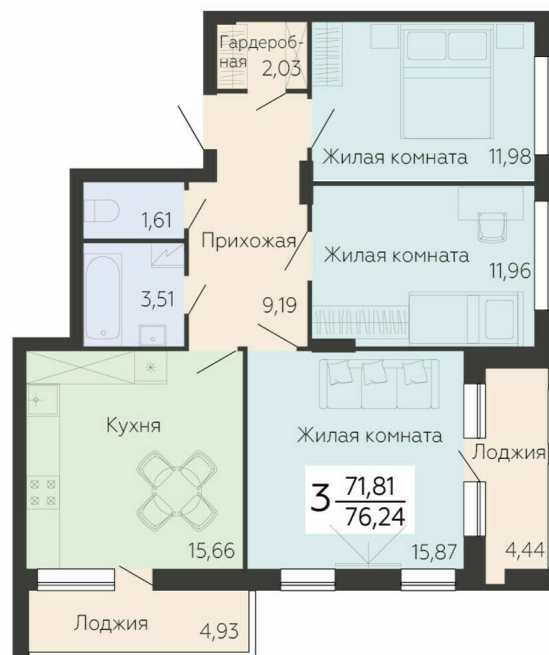

<https://rzv.ru/choice-flat/flat-6905967/>

г. Воронеж, г.Воронеж, Ленинский проспект,  
108а

№ квартиры: 65

Этаж: 9

Площадь: 76.24 кв. м.

**Стоимость м2: 139 200**

**Стоимость: 10 612 608**

Действительно на: 03.04.2025

**Расположение на этаже**

**Расположение на генплане**