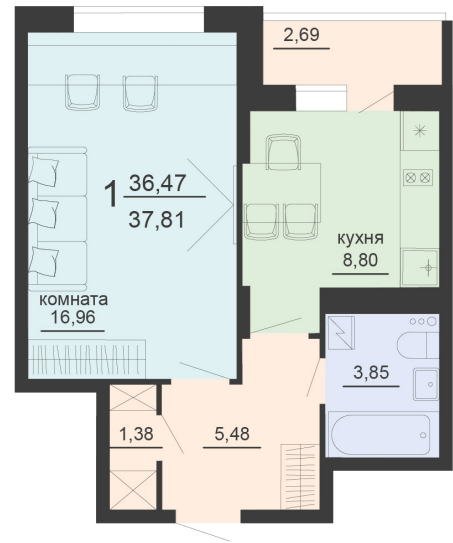

<https://rzv.ru/choice-flat/flat-6905979/>

г. Воронеж, г. Воронеж, ул. Богдана  
Хмельницкого, 45а  
№ квартиры: 343  
Этаж: 8  
Площадь: 37.81 кв. м.

**Стоимость м2: 116 400**

**Стоимость: 4 401 084**

Действительно на: 03.04.2025

### Расположение на этаже

### Расположение на генплане