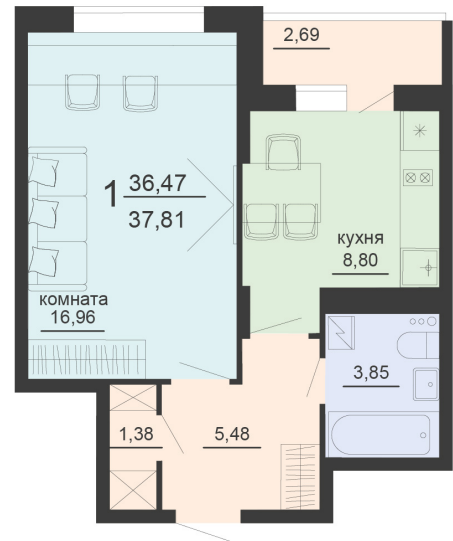

<https://rzv.ru/choice-flat/flat-6905980/>

г. Воронеж, г. Воронеж, ул. Богдана  
Хмельницкого, 45а  
№ квартиры: 415  
Этаж: 12  
Площадь: 37.81 кв. м.

**Стоимость м2: 116 400**

**Стоимость: 4 401 084**

Действительно на: 03.04.2025

### Расположение на этаже

### Расположение на генплане