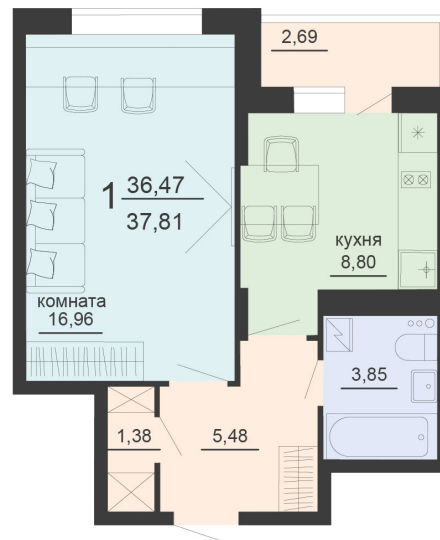

<https://rzv.ru/choice-flat/flat-6905981/>

г. Воронеж, г. Воронеж, ул. Богдана  
Хмельницкого, 45а  
№ квартиры: 433  
Этаж: 13  
Площадь: 37.81 кв. м.

**Стоимость м2: 116 400**

**Стоимость: 4 401 084**

Действительно на: 03.04.2025

### Расположение на этаже

### Расположение на генплане