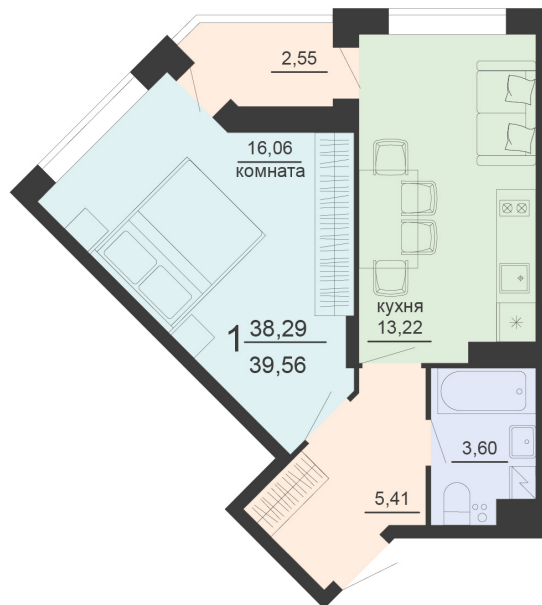

<https://rzv.ru/choice-flat/flat-6905984/>

г. Воронеж, г. Воронеж, ул. Богдана  
Хмельницкого, 45а  
№ квартиры: 237  
Этаж: 2  
Площадь: 39.56 кв. м.

**Стоимость м2: 116 400**

**Стоимость: 4 604 784**

Действительно на: 03.04.2025

### Расположение на этаже

### Расположение на генплане