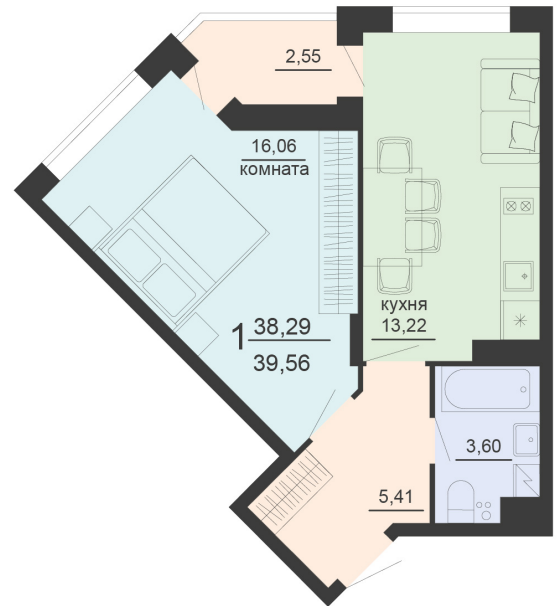

<https://rzv.ru/choice-flat/flat-6905987/>

г. Воронеж, г. Воронеж, ул. Богдана  
Хмельницкого, 45а  
№ квартиры: 435  
Этаж: 13  
Площадь: 39.56 кв. м.

**Стоимость м2: 116 400**

**Стоимость: 4 604 784**

Действительно на: 03.04.2025

### Расположение на этаже

### Расположение на генплане