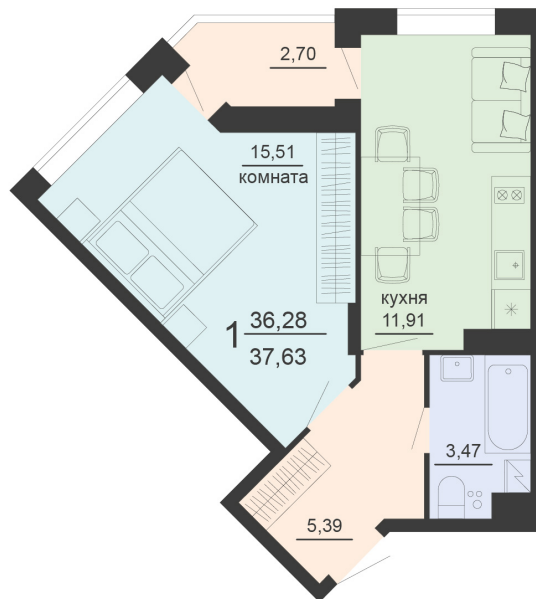

<https://rzv.ru/choice-flat/flat-6905990/>

г. Воронеж, г. Воронеж, ул. Богдана
Хмельницкого, 45а
№ квартиры: 616
Этаж: 4
Площадь: 37.63 кв. м.

Стоимость м2: 116 400

Стоимость: 4 380 132

Действительно на: 03.04.2025

Расположение на этаже

Расположение на генплане