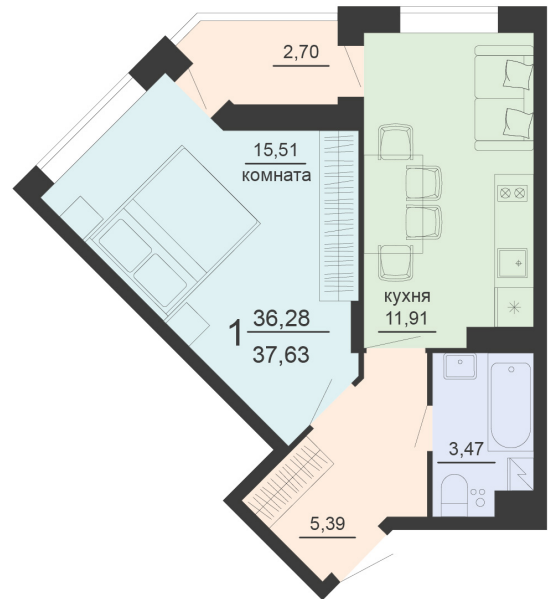

<https://rzv.ru/choice-flat/flat-6905991/>

г. Воронеж, г. Воронеж, ул. Богдана
Хмельницкого, 45а
№ квартиры: 636
Этаж: 5
Площадь: 37.63 кв. м.

Стоимость м2: 116 400
Стоимость: 4 380 132

Действительно на: 03.04.2025

Расположение на этаже

Расположение на генплане