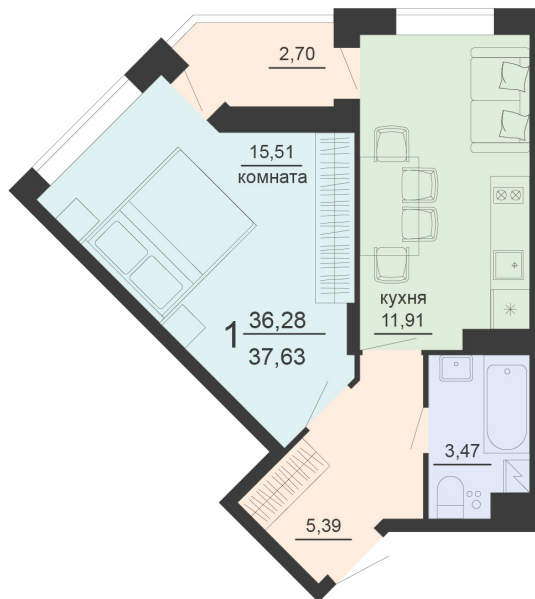

<https://rzv.ru/choice-flat/flat-6905992/>

г. Воронеж, г. Воронеж, ул. Богдана  
Хмельницкого, 45а  
№ квартиры: 676  
Этаж: 7  
Площадь: 37.63 кв. м.

**Стоимость м2: 116 400**

**Стоимость: 4 380 132**

Действительно на: 05.04.2025

### Расположение на этаже

### Расположение на генплане