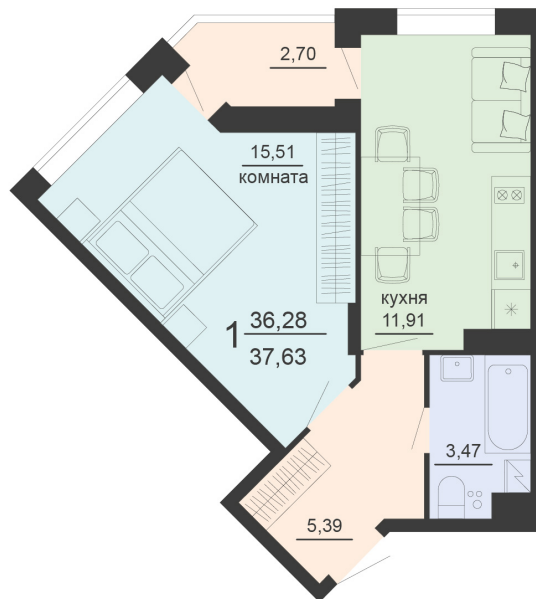

<https://rzv.ru/choice-flat/flat-6905993/>

г. Воронеж, г. Воронеж, ул. Богдана

Хмельницкого, 45а

№ квартиры: 696

Этаж: 8

Площадь: 37.63 кв. м.

Стоимость м2: 116 400

Стоимость: 4 380 132

Действительно на: 03.04.2025

Расположение на этаже

Расположение на генплане