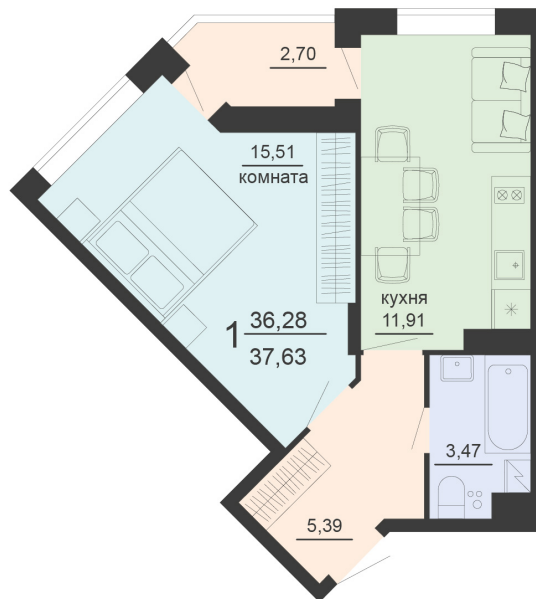

<https://rzv.ru/choice-flat/flat-6905997/>

г. Воронеж, г. Воронеж, ул. Богдана  
Хмельницкого, 45а  
№ квартиры: 736  
Этаж: 10  
Площадь: 37.63 кв. м.

**Стоимость м2: 116 400**

**Стоимость: 4 380 132**

Действительно на: 03.04.2025

### Расположение на этаже

### Расположение на генплане