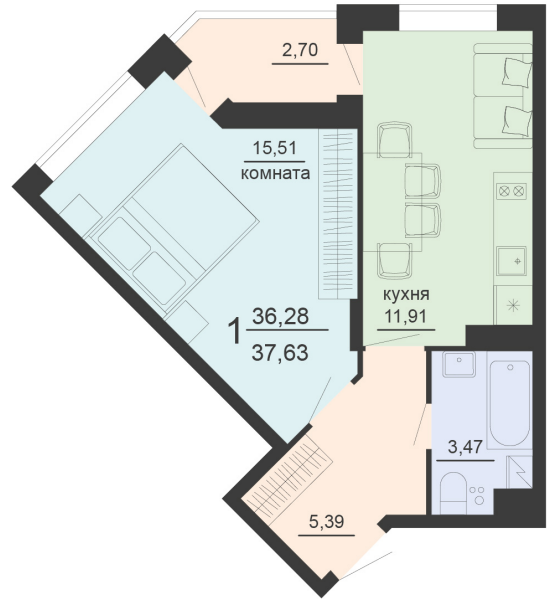

<https://rzv.ru/choice-flat/flat-6905999/>

г. Воронеж, г. Воронеж, ул. Богдана
Хмельницкого, 45а
№ квартиры: 836
Этаж: 15
Площадь: 37.63 кв. м.

Стоимость м2: 116 400

Стоимость: 4 380 132

Действительно на: 03.04.2025

Расположение на этаже

Расположение на генплане