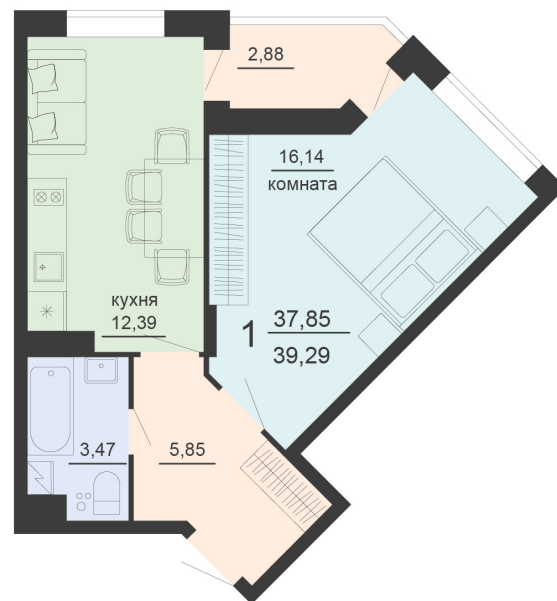

<https://rzv.ru/choice-flat/flat-6906005/>

г. Воронеж, г. Воронеж, ул. Богдана

Хмельницкого, 45а

№ квартиры: 823

Этаж: 14

Площадь: 39.29 кв. м.

**Стоимость м2: 116 400**

**Стоимость: 4 573 356**

### Расположение на этаже

### Расположение на генплане