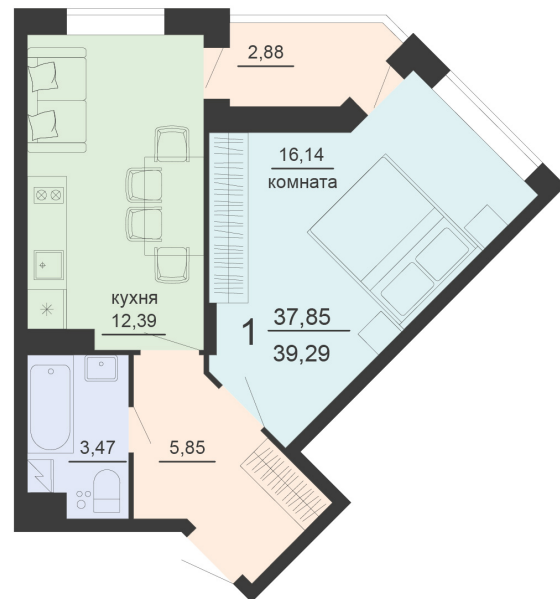

<https://rzv.ru/choice-flat/flat-6906006/>

г. Воронеж, г. Воронеж, ул. Богдана

Хмельницкого, 45а

№ квартиры: 603

Этаж: 3

Площадь: 39.29 кв. м.

**Стоимость м2: 116 400**

**Стоимость: 4 573 356**

### Расположение на этаже

### Расположение на генплане