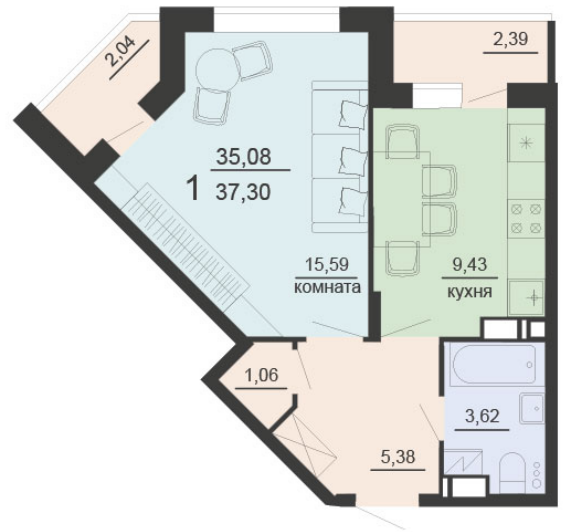

<https://rzv.ru/choice-flat/flat-6906013/>

г. Воронеж, г. Воронеж, ул. Богдана  
Хмельницкого, 45а  
№ квартиры: 126  
Этаж: 12  
Площадь: 37.3 кв. м.

**Стоимость м2: 117 300**

**Стоимость: 4 375 290**

Действительно на: 10.04.2025

### Расположение на этаже

Жилой комплекс Чехов

Квартиры

1 СЕКЦИЯ

### Расположение на генплане