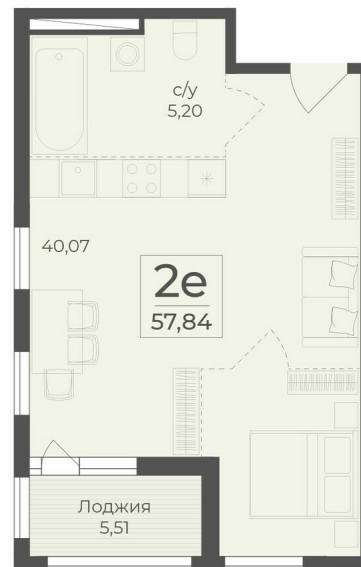

<https://rzv.ru/choice-flat/flat-6906021/>

г. Ялта, г. Ялта, в районе шоссе Южнобережное,
между троллейбусными остановками "пл.
Дружба и Винзавод"

№ квартиры: 465

Этаж: 7

Площадь: 57.84 кв. м.

Стоимость м2: 298 200

Стоимость: 17 247 888

Действительно на: 04.04.2025

Расположение на этаже

Расположение на генплане