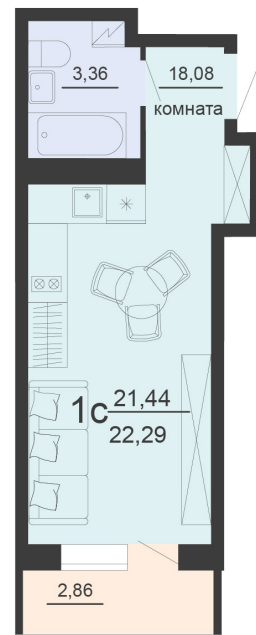

<https://rzv.ru/choice-flat/flat-6906044/>

г. Воронеж, г. Воронеж, ул. Богдана  
Хмельницкого, 45а  
№ квартиры: 913  
Этаж: 19  
Площадь: 22.29 кв. м.

**Стоимость м2: 127 100**

**Стоимость: 2 833 059**

Действительно на: 03.04.2025

### Расположение на этаже

### Расположение на генплане