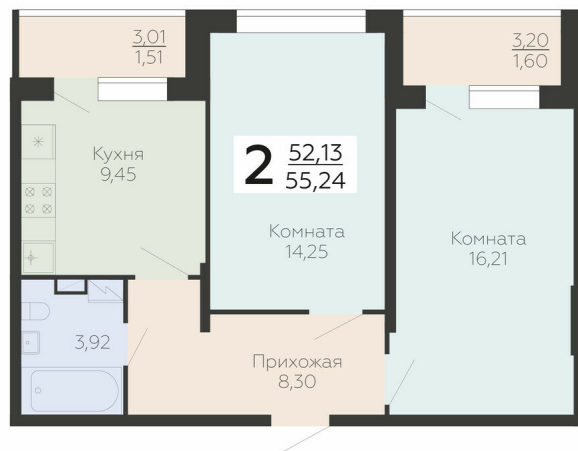

<https://rzv.ru/choice-flat/flat-6906046/>

г. Воронеж, г. Воронеж, ул. Березовая роща, 1с

№ квартиры: 175

Этаж: 8

Площадь: 55.24 кв. м.

Стоимость м2: 159 300

Стоимость: 8 799 732

Действительно на: 03.04.2025

Расположение на этаже

Расположение на генплане