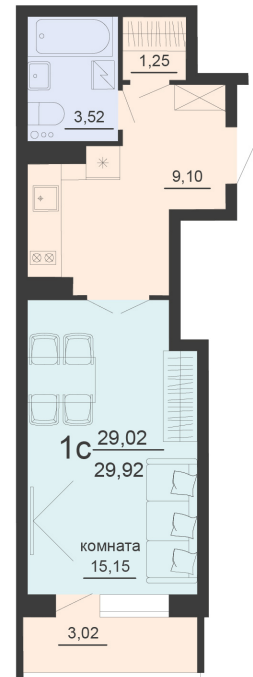

<https://rzv.ru/choice-flat/flat-6906061/>

г. Воронеж, г. Воронеж, ул. Богдана
Хмельницкого, 45а
№ квартиры: 233
Этаж: 2
Площадь: 30.53 кв. м.

Стоимость м2: 120 300

Стоимость: 3 672 759

Действительно на: 05.04.2025

Расположение на этаже

Расположение на генплане