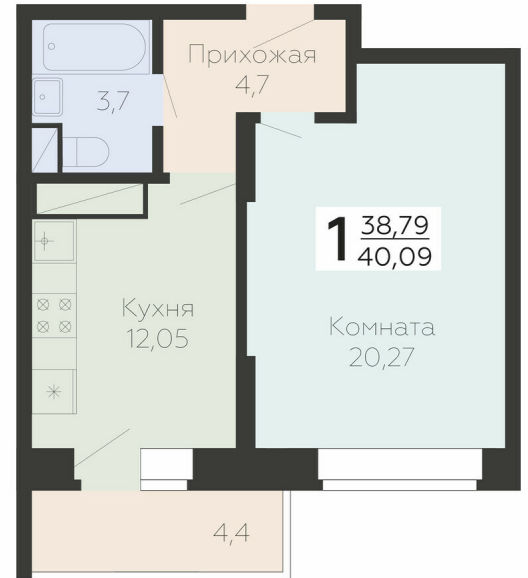

<https://rzv.ru/choice-flat/flat-6906064/>

г. Подольск, Московская обл. г. Подольск, ул.  
Садовая, 3/1

№ квартиры: 384

Этаж: 13

Площадь: 40.09 кв. м.

**Стоимость м2: 172 900**

**Стоимость: 6 931 561**

Действительно на: 03.04.2025

### Расположение на этаже

### Расположение на генплане