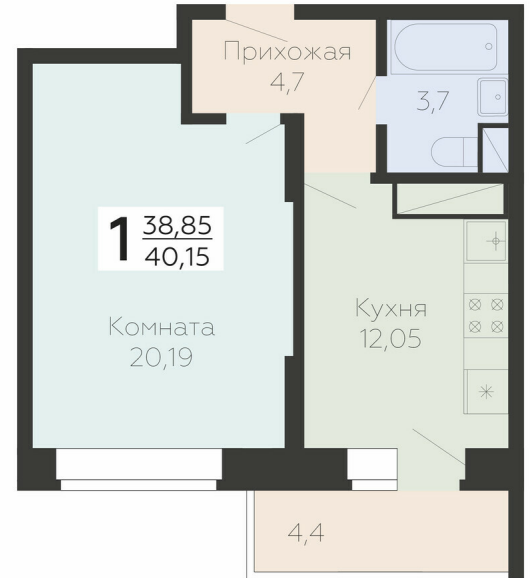

<https://rzv.ru/choice-flat/flat-6906065/>

г. Подольск, Московская обл. г. Подольск, ул.
Садовая, 3/1

№ квартиры: 345

Этаж: 3

Площадь: 40.15 кв. м.

Стоимость м2: 170 300

Стоимость: 6 837 545

Действительно на: 03.04.2025

Расположение на этаже

Расположение на генплане