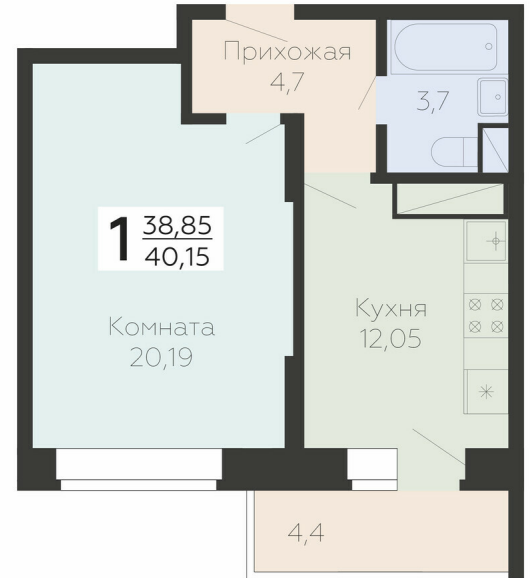

<https://rzv.ru/choice-flat/flat-6906067/>

г. Подольск, Московская обл. г. Подольск, ул.
Садовая, 3/1

№ квартиры: 389

Этаж: 14

Площадь: 40.15 кв. м.

Стоимость м2: 172 900

Стоимость: 6 941 935

Действительно на: 03.04.2025

Расположение на этаже

Расположение на генплане