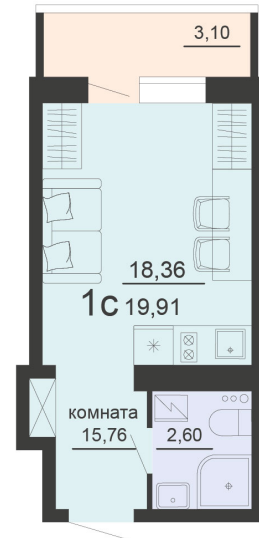

<https://rzv.ru/choice-flat/flat-6906109/>

г. Воронеж, г. Воронеж, ул. Богдана
Хмельницкого, 45а
№ квартиры: 658
Этаж: 6
Площадь: 19.91 кв. м.

Стоимость м2: 130 500

Стоимость: 2 598 255

Действительно на: 03.04.2025

Расположение на этаже

Расположение на генплане