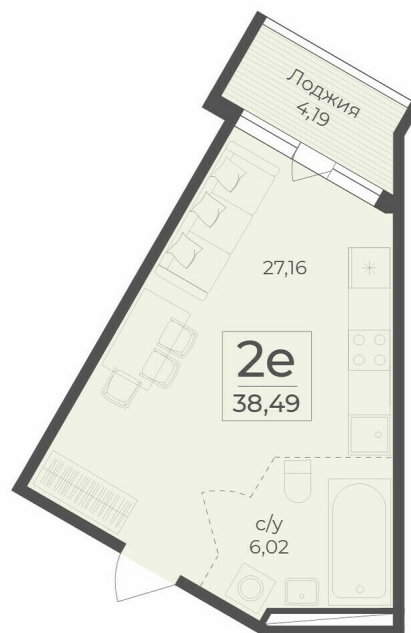

<https://rzv.ru/choice-flat/flat-6906195/>

г. Ялта, г. Ялта, в районе шоссе Южнобережное,
между троллейбусными остановками "пл.
Дружба и Винзавод"

№ квартиры: 208

Этаж: 4

Площадь: 38.49 кв. м.

Стоимость м2: 295 500

Стоимость: 11 373 795