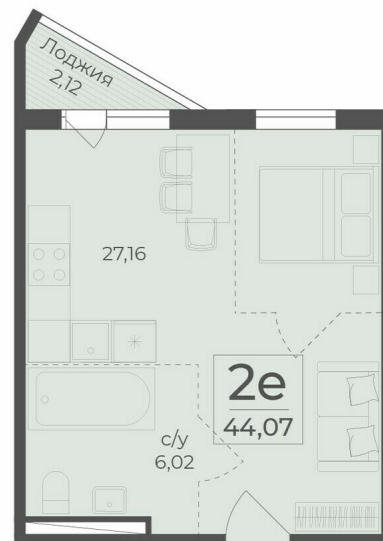

<https://rzv.ru/choice-flat/flat-6906196/>

г. Ялта, г. Ялта, в районе шоссе Южнобережное,
между троллейбусными остановками "пл.
Дружба и Винзавод"

№ квартиры: 209

Этаж: 4

Площадь: 44.07 кв. м.

Стоимость м2: 290 500

Стоимость: 12 802 335

Действительно на: 04.04.2025

Расположение на этаже

Расположение на генплане