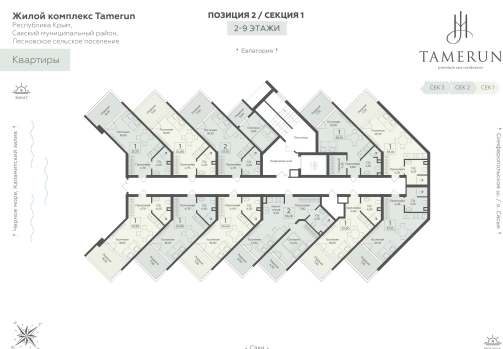

<https://rzv.ru/choice-flat/flat-6906215/>

г. Саки, Республика Крым, Лесновское сельское поселение

№ апартаментов: 201

Этаж: 2

Площадь: 38.1 кв. м.

Стоимость м2: 318 090

Стоимость: 12 119 229

Действительно на: 11.04.2025

Расположение на этаже

Расположение на генплане