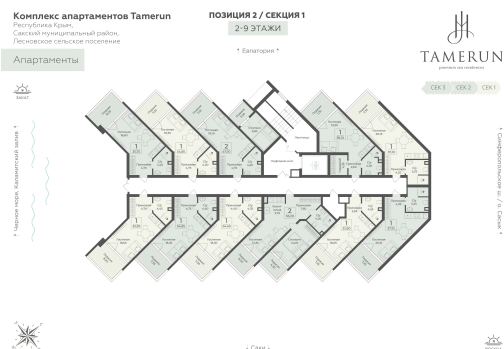

<https://rzv.ru/choice-flat/flat-6906216/>

г. Саки, Саки, ул. Набережная / ш.
Симферопольское
№ апартаментов: 301
Этаж: 3
Площадь: 38.1 кв. м.

Стоимость м2: 327 830

Стоимость: 12 490 323

Действительно на: 15.05.2026

Расположение на этаже

Расположение на генплане