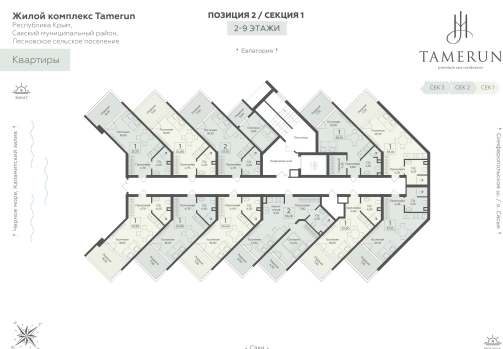

<https://rzv.ru/choice-flat/flat-6906217/>

г. Саки, Республика Крым, Лесновское сельское поселение

№ апартаментов: 401

Этаж: 4

Площадь: 38.1 кв. м.

**Стоимость м2: 333 090**

**Стоимость: 12 690 729**

Действительно на: 11.04.2025

### Расположение на этаже

### Расположение на генплане