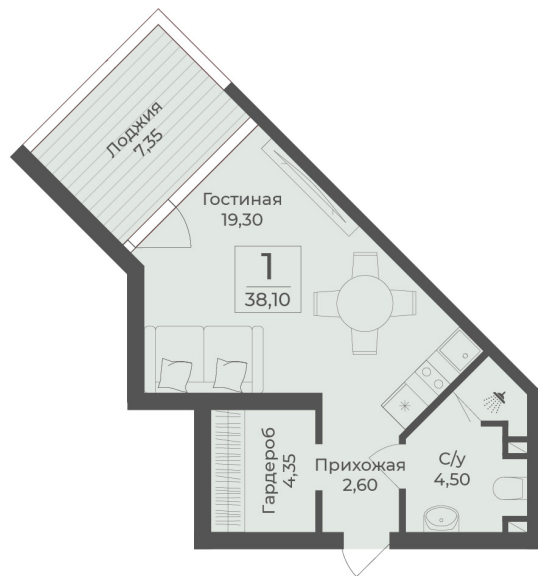

<https://rzv.ru/choice-flat/flat-6906217/>

г. Саки, Республика Крым, Лесновское сельское поселение

№ апартаментов: 401

Этаж: 4

Площадь: 38.1 кв. м.

**Стоимость м2: 333 090**

**Стоимость: 12 690 729**

Действительно на: 11.04.2025

### Расположение на этаже

### Расположение на генплане