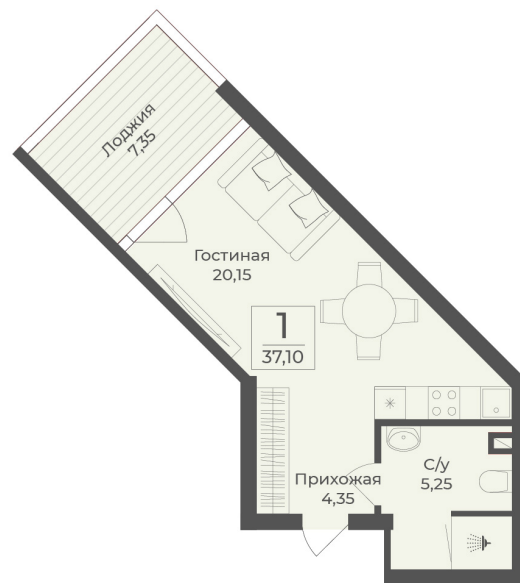

<https://rzv.ru/choice-flat/flat-6906220/>

г. Саки, Саки, ул. Набережная / ш.
Симферопольское
№ апартаментов: 302
Этаж: 3
Площадь: 37.1 кв. м.

Стоимость м2: 328 830
Стоимость: 12 199 593

Действительно на: 15.05.2026

Расположение на этаже

Расположение на генплане