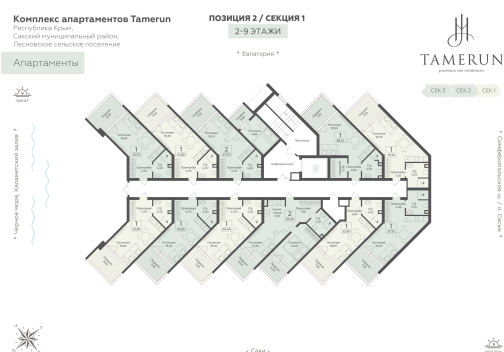

<https://rzv.ru/choice-flat/flat-6906220/>

г. Саки, Саки, ул. Набережная / ш.
Симферопольское
№ апартаментов: 302
Этаж: 3
Площадь: 37.1 кв. м.

Стоимость м2: 328 830
Стоимость: 12 199 593

Действительно на: 15.05.2026

Расположение на этаже

Расположение на генплане