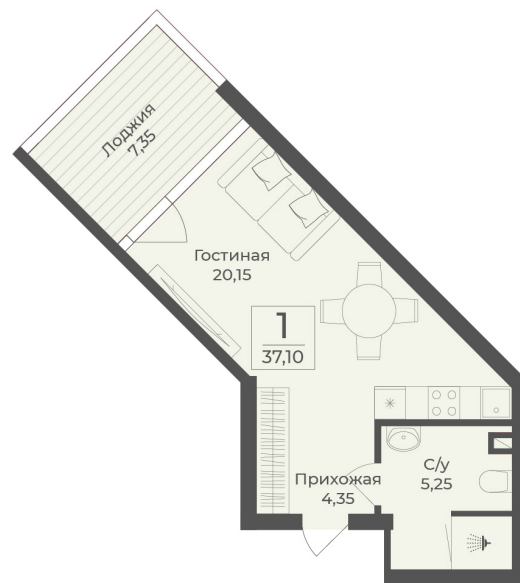

<https://rzv.ru/choice-flat/flat-6906221/>

г. Саки, Республика Крым, Лесновское сельское поселение

№ апартаментов: 402

Этаж: 4

Площадь: 37.1 кв. м.

**Стоимость м2: 341 670**

**Стоимость: 12 675 957**

Действительно на: 11.04.2025

### Расположение на этаже

### Расположение на генплане