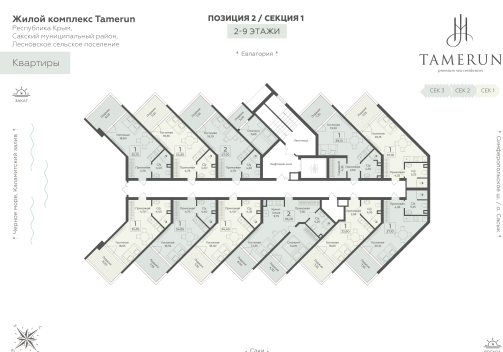

<https://rzv.ru/choice-flat/flat-6906221/>

г. Саки, Республика Крым, Лесновское сельское поселение

№ апартаментов: 402

Этаж: 4

Площадь: 37.1 кв. м.

**Стоимость м2: 341 670**

**Стоимость: 12 675 957**

Действительно на: 11.04.2025

### Расположение на этаже

### Расположение на генплане