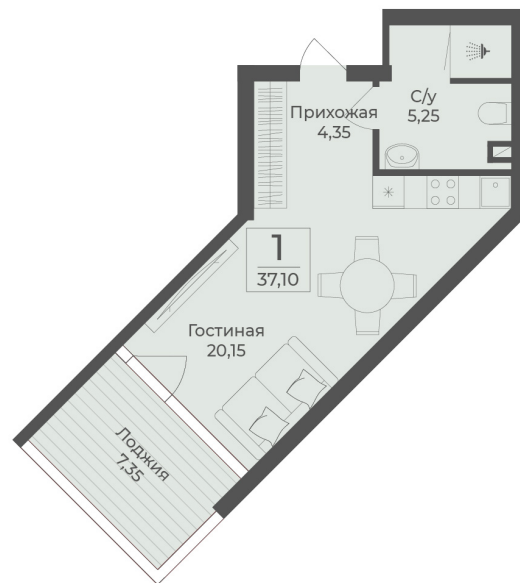

<https://rzv.ru/choice-flat/flat-6906223/>

г. Саки, Саки, ул. Набережная / ш.

Симферопольское

№ апартаментов: 303

Этаж: 3

Площадь: 37.1 кв. м.

**Стоимость м2: 331 850**

**Стоимость: 12 311 635**

### Расположение на этаже