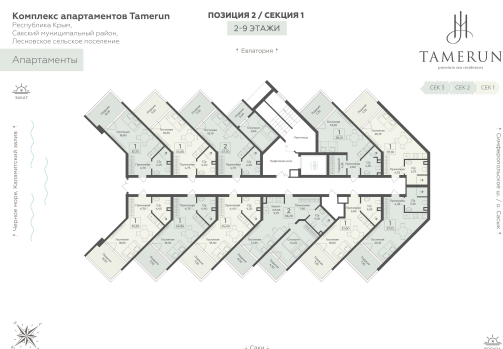

<https://rzv.ru/choice-flat/flat-6906223/>

г. Саки, Саки, ул. Набережная / ш.

Симферопольское

№ апартаментов: 303

Этаж: 3

Площадь: 37.1 кв. м.

**Стоимость м2: 331 850**

**Стоимость: 12 311 635**

### Расположение на этаже

### Расположение на генплане