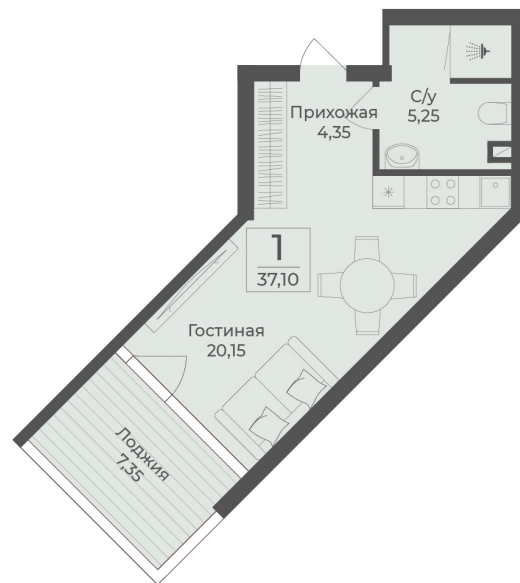

<https://rzv.ru/choice-flat/flat-6906225/>

г. Саки, Республика Крым, Лесновское сельское поселение

№ апартаментов: 603

Этаж: 6

Площадь: 37.1 кв. м.

**Стоимость м2: 368 900**

**Стоимость: 13 686 190**

Действительно на: 11.04.2025

### Расположение на этаже

### Расположение на генплане